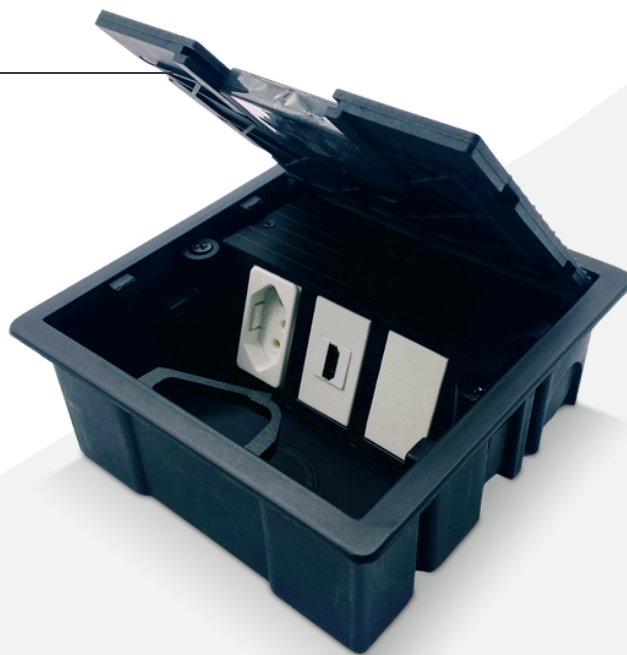

SPE-800U

ESPECIFICAÇÕES DA CAIXA

03 Conexões Módulos

140X140 X 62mm

DIMENSÕES

Pintura Eletrostática

ACABAMENTO

Preto

CORES

PISO ELEVADO

CONTRAPISO

MOBILIÁRIO

MÓDULOS*

Plástico de Engenharia

MATERIAL

Tomada SPERONE 10A / 20A Branca, Preta, e Vermelho.

Módulos SPERONE: Tomadas, RJ45, VGA, HDMI, USB e outros conectores

SPE-800U

Basculante

156 x 156mm

Plástico de Engenharia

Preto

SPE-800U-TBM

Basculante

156 X 156 mm

Metálico (Aço Carbono)

Preto Texturizado

SPE-800U-TBI

Basculante

156 X 156 mm

Aço Inox

Metálico