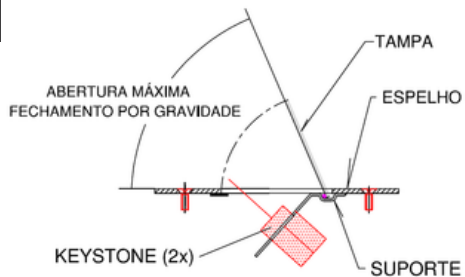

Aço Inox

MATERIAL

Escovado

ACABAMENTO

ESPELHO DE PISO
para caixa 4 x 4 *

APLICAÇÃO

CONTRAPISO

115 x 115 mm

DIMENSÕES

Aço Inox

MATERIAL

Escovado

ACABAMENTO

EPI-24-TP

PONTOS

01 (Elétrica)

EPI-44-2TP

PONTOS

02 (Elétricas)

EPI-24-2BT

PONTOS

02 (Dados)

EPI-44-3BT

PONTOS