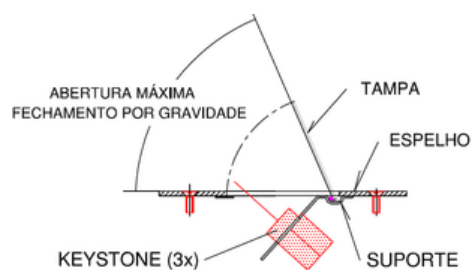

PONTOS

03 (Dados)