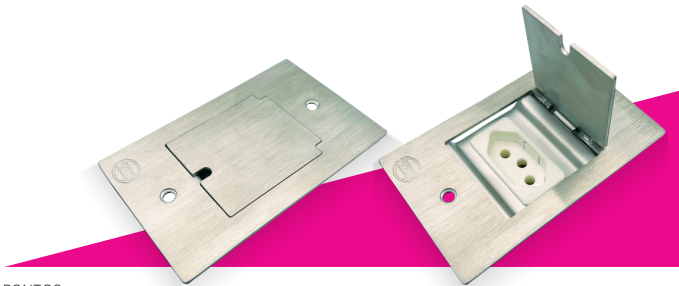

EPI-24

EPI-44

ESPECIFICAÇÕES DE PRODUTOS

ESPELHO DE PISO
para caixa 4 x 2 *

APLICAÇÃO

CONTRAPISO

70 x 115 mm

DIMENSÕES

Aço Inox

MATERIAL

Escovado

ACABAMENTO

ESPELHO DE PISO
para caixa 4 x 4 *

APLICAÇÃO

CONTRAPISO

115 x 115 mm

DIMENSÕES

Aço Inox

MATERIAL

Escovado

ACABAMENTO

EPI-24-TP

PONTOS

01 (Elétrica)