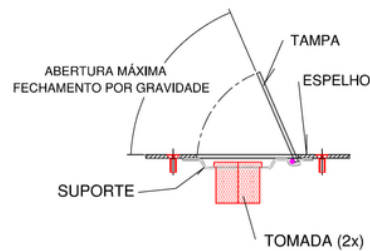

Aço Inox

MATERIAL

Escovado

ACABAMENTO

ESPELHO DE PISO
para caixa 4 x 4 *

APLICAÇÃO

CONTRAPISO

115 x 115 mm

DIMENSÕES

Aço Inox

MATERIAL

Escovado

ACABAMENTO

EPI-24-TP

PONTOS

01 (Elétrica)

EPI-44-2TP

PONTOS

02 (Elétricas)

EPI-24-2BT

PONTOS

02 (Dados)

EPI-44-3BT

PONTOS