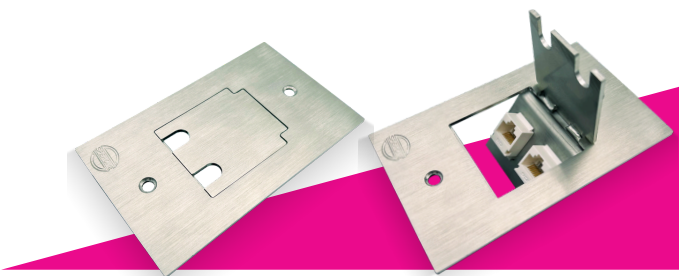

EPI-24

EPI-44

ESPECIFICAÇÕES DE PRODUTOS

ESPELHO DE PISO
para caixa 4 x 2 *

APLICAÇÃO

CONTRAPISO

70 x 115 mm

DIMENSÕES

Aço Inox

MATERIAL

Escovado

ACABAMENTO

ESPELHO DE PISO
para caixa 4 x 4 *

APLICAÇÃO

CONTRAPISO

115 x 115 mm

DIMENSÕES

Aço Inox

MATERIAL

Escovado

ACABAMENTO

EPI-24-TP

PONTOS

01 (Elétrica)

EPI-44-2TP

PONTOS

02 (Elétricas)

EPI-24-2BT

PONTOS

02 (Dados)

EPI-44-3BT

PONTOS