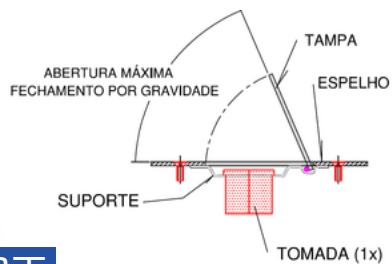

Aço Inox

MATERIAL

Escovado

ACABAMENTO

ESPELHO DE PISO
para caixa 4 x 4 *

APLICAÇÃO

CONTRAPISO

115 x 115 mm

DIMENSÕES

Aço Inox

MATERIAL

Escovado

ACABAMENTO

EPI-24-TP

PONTOS

01 (Elétrica)

EPI-44-2TP

PONTOS

02 (Elétricas)

EPI-24-2BT

PONTOS

02 (Dados)

EPI-44-3BT

PONTOS