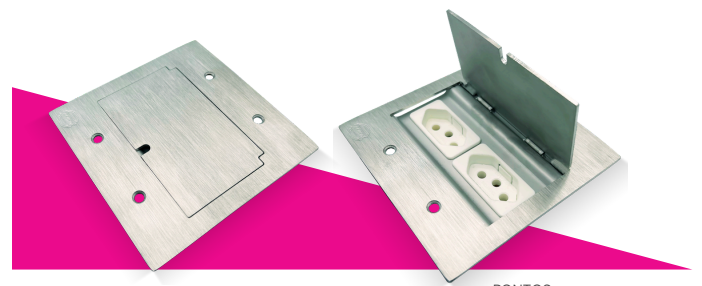

EPI-44-2TP

PONTOS

02 (Elétricas)