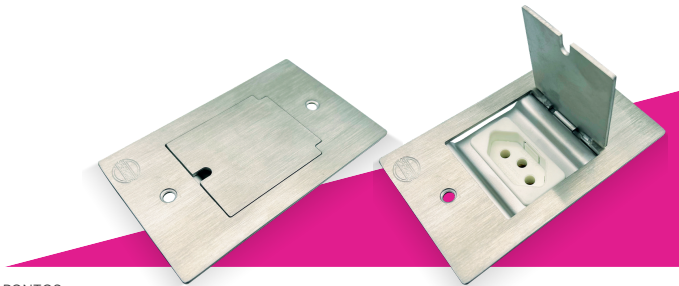

EPI-24

EPI-44

ESPECIFICAÇÕES DE PRODUTOS

ESPELHO DE PISO
para caixa 4 x 2 *

APLICAÇÃO

CONTRAPISO

70 x 115 mm

DIMENSÕES

Aço Inox

MATERIAL

Escovado

ACABAMENTO

ESPELHO DE PISO
para caixa 4 x 4 *

APLICAÇÃO

CONTRAPISO

115 x 115 mm

DIMENSÕES

Aço Inox

MATERIAL

Escovado

ACABAMENTO

EPI-24-TP

PONTOS

01 (Elétrica)