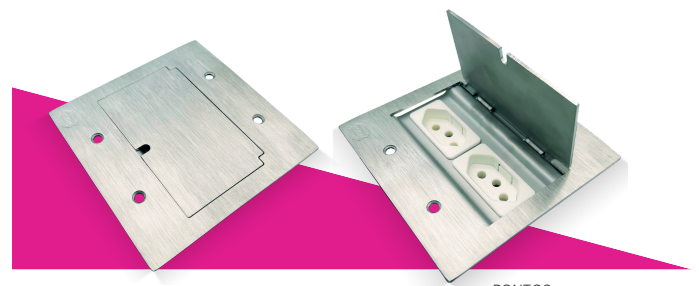

EPI-44-2TP

PONTOS

02 (Elétricas)