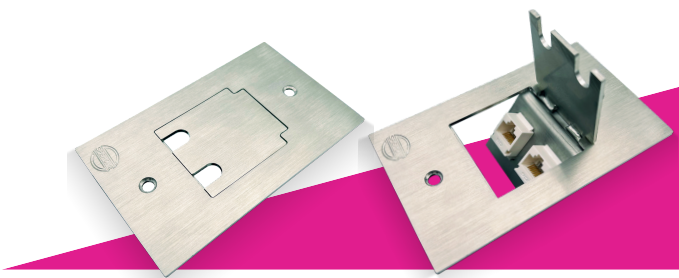

EPI-24

EPI-44

ESPECIFICAÇÕES DE PRODUTOS

ESPELHO DE PISO
para caixa 4 x 2 *

APLICAÇÃO

CONTRAPISO

70 x 115 mm

DIMENSÕES

Aço Inox

MATERIAL

Escovado

ACABAMENTO

ESPELHO DE PISO
para caixa 4 x 4 *

APLICAÇÃO

CONTRAPISO

115 x 115 mm

DIMENSÕES

Aço Inox

MATERIAL

Escovado

ACABAMENTO

EPI-24-TP

PONTOS

01 (Elétrica)

EPI-44-2TP

PONTOS

02 (Elétricas)

EPI-24-2BT

PONTOS

02 (Dados)

EPI-44-3BT

PONTOS