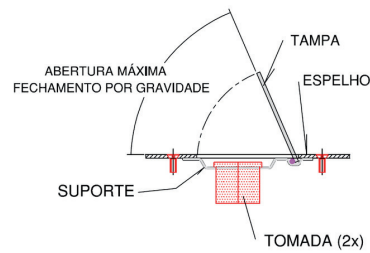

Aço Inox

MATERIAL

Escovado

ACABAMENTO

ESPELHO DE PISO
para caixa 4 x 4 *

APLICAÇÃO

CONTRAPISO

115 x 115 mm

DIMENSÕES

Aço Inox

MATERIAL

Escovado

ACABAMENTO

EPI-24-TP

PONTOS

01 (Elétrica)

EPI-44-2TP

PONTOS

02 (Elétricas)

EPI-24-2BT

PONTOS

02 (Dados)

EPI-44-3BT

PONTOS