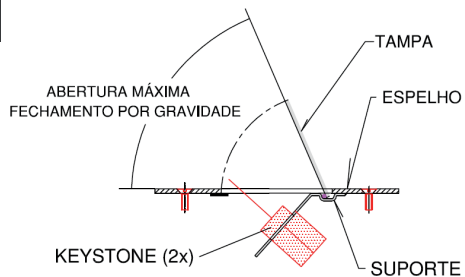

Aço Inox

MATERIAL

Escovado

ACABAMENTO

ESPELHO DE PISO
para caixa 4 x 4 *

APLICAÇÃO

CONTRAPISO

115 x 115 mm

DIMENSÕES

Aço Inox

MATERIAL

Escovado

ACABAMENTO

EPI-24-TP

PONTOS

01 (Elétrica)

EPI-44-2TP

PONTOS

02 (Elétricas)

EPI-24-2BT

PONTOS

02 (Dados)

EPI-44-3BT

PONTOS