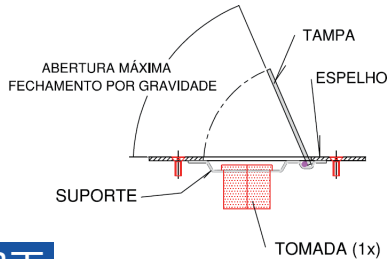

Aço Inox

MATERIAL

Escovado

ACABAMENTO

ESPELHO DE PISO
para caixa 4 x 4 *

APLICAÇÃO

CONTRAPISO

115 x 115 mm

DIMENSÕES

Aço Inox

MATERIAL

Escovado

ACABAMENTO

EPI-24-TP

PONTOS

01 (Elétrica)

EPI-44-2TP

PONTOS

02 (Elétricas)

EPI-24-2BT

PONTOS

02 (Dados)

EPI-44-3BT

PONTOS