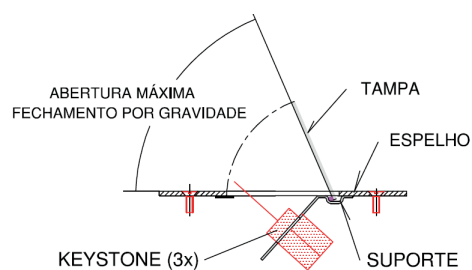

PONTOS

03 (Dados)